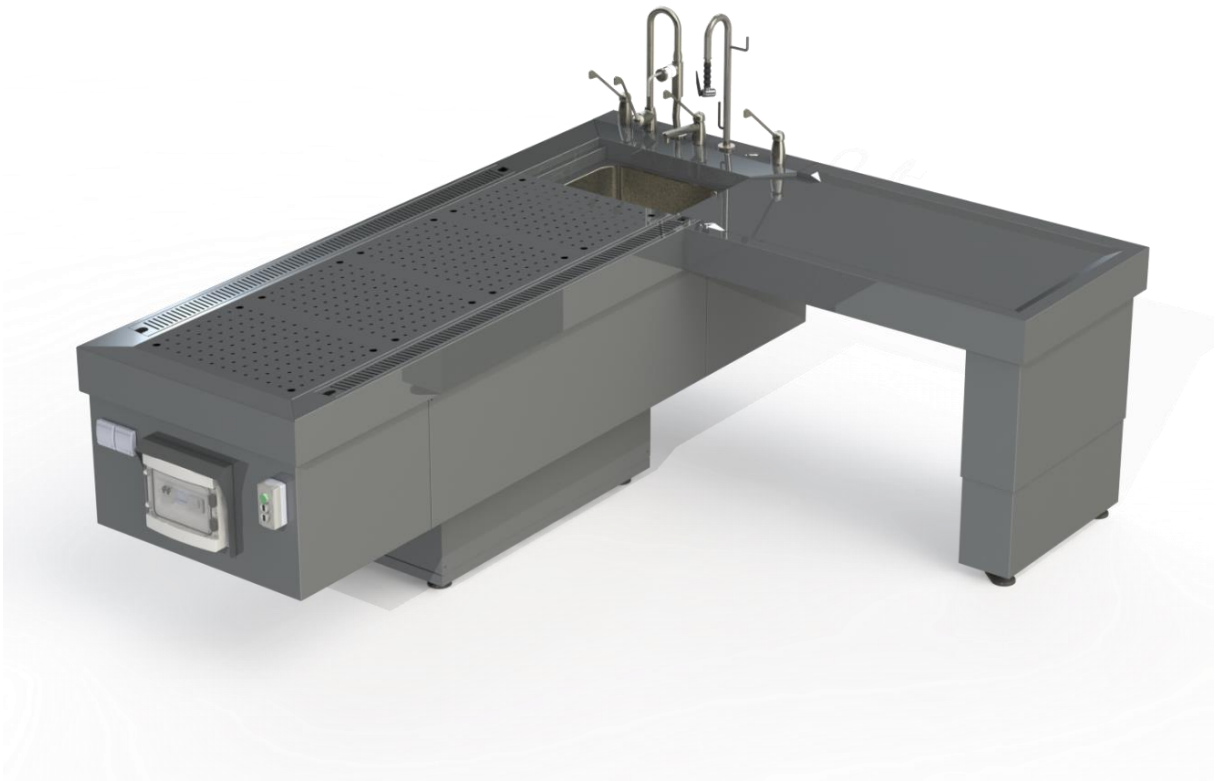

FHP

Funeral Homes Products

**Matthews**  
INTERNATIONAL SPA

TAVOLO DI AUTOPSIA A FORMA DI L  
CON SISTEMA DI ASPIRAZIONE

**FHP9578**

## CARATTERISTICHE GENERALI / GENERAL CHARACTERISTICS

Intemente costruito in acciaio inox <i>Stainless steel construction</i>	AISI 304
Interamente carenato <i>Completely careened structure</i>	✓
Spessore pannello <i>Sheet thickness</i>	1,5 - 2 mm
Capacità di carico massima <i>Maximum loading capacity</i>	772 lb 350 kg
Poggia-corpo superior removibile <i>Removable perforated body supports</i>	AISI 304
Lavello (500 x 400 x 250 mm) <i>Sink (500 x 400 x 250 mm)</i>	AISI 304
Doppio scarico (Zone di lavoro e lavello) <i>Double drainage system (washing area and worktop)</i>	✓
Medical mixer tap (H/C water) <i>Grifo médico mono-mando (agua C/F)</i>	✓
Rubinetto miscelatore (acqua F/C) con maniglia clinica <i>Medical mixer shower (H/C water)</i>	✓
Flexo di doccia in PVC (3 m) <i>Hydraulic hose with PVC cover (3 m)</i>	✓
Idro-aspiratore reversibile con tubo gastrico monouso <i>Reversible hydro-aspirator with disposable gastric tube</i>	✓
Interruttore di sicurezza <i>Security power supply switch</i>	✓
Scatola impermeabile per pannello di controllo (IP 65) <i>Watertight box for differential control panel (IP 65)</i>	✓
Allarme acustico per avvisi del sistema di aspirazione <i>Acoustic alarm for aspiration system notifications</i>	✓
Prese elettriche stagne monofase 16A <i>Additional electric sockets 16A</i>	2
Poggia-testa in caucciù multi-posizione <i>Multi-position rubber headrest</i>	✓